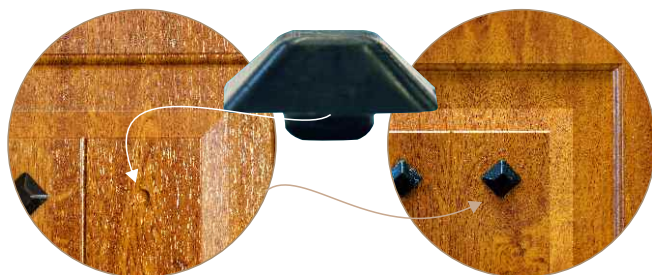

Esta línea de paneles decorativos está inspirada en épocas medievales, simulando el sistema de tablados rústicos. Se logró aportar la misma impronta pero con remaches de pvc negros que asemejan las puntas de los clavos de hierro. Una alternativa posmoderna, rememorando los aires del pasado.

REVESTIMIENTO

- FOLIO PVC SÍMIL MADERA

COLOR

MEDIDAS DE PANEL
(alto x ancho x espesor)

1900x800x**30** MM   2200x910x**30** MM
Para modelos OSHOVIA y AUSTRAL

1900x800x**18** MM   2200x910x**18** MM
Para modelos LLAO LLAO y ONA

MEDIDA MÁXIMA DE VANO

2120x1060 MM   2400x1170 MM

Superficie a cubrir utilizando 1 solo panel con perfiles PVC. Puede variar de acuerdo a la tipología y marca de los mismos. Se instalan de forma similar a un DVH según el instructivo provisto por Grico Panels.

OPCIONALES

CONSULTE por REFUERZO y BLINDAJE

DETALLE MOLDURA BAJO RELIEVE

Vista lateral

AHORRO ENERGÉTICO

R-UV

AISLACIÓN ACÚSTICA

AISLACIÓN TÉRMICA

ANTICORROSIÓN

LIBRE MANTENIMIENTO

FÁCIL DE INSTALAR